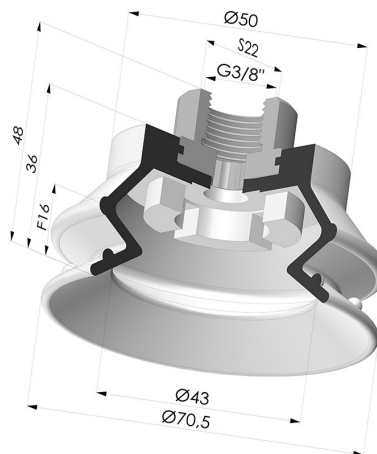

INFORMAÇÕES TÉCNICAS

Altura (em mm) :	48
Categoria :	Com fole
diâmetro do cano interno :	Fêmea G3/8"
diâmetro do lábio de contato :	70 mm
Faixa :	ventosa
Força horizontal :	177 N
Força vertical :	88 N
Forma :	1,5 foles
Número de foles :	1,5 foles
Série :	97B
Seta :	16 mm

Opções:

Referência da variação:

97B 70PU F38

- Cor: Verde
- Dureza da costa: SH60
- Matéria: Poliuretano