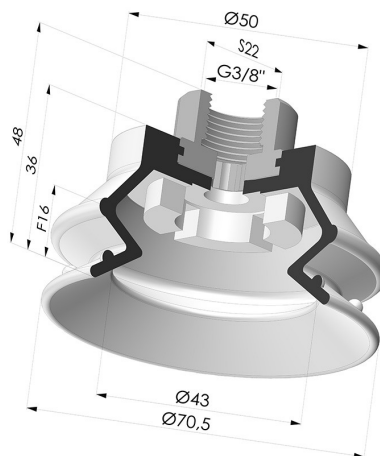

### INFORMAÇÕES TÉCNICAS

<b>Altura (em mm) :</b>	48
<b>Categoria :</b>	Com fole
<b>diâmetro do cano interno :</b>	Fêmea G3/8"
<b>diâmetro do lábio de contato :</b>	70 mm
<b>Faixa :</b>	ventosa
<b>Força horizontal :</b>	177 N
<b>Força vertical :</b>	88 N
<b>Forma :</b>	1,5 foles
<b>Número de foles :</b>	1,5 foles
<b>Série :</b>	97C
<b>Seta :</b>	16 mm

### Opções:

Referência da variação:

**97C 70PU F38**

- Cor: Verde/Amarelo
- Dureza da costa: SH60 / SH30
- Matéria: Poliuretano