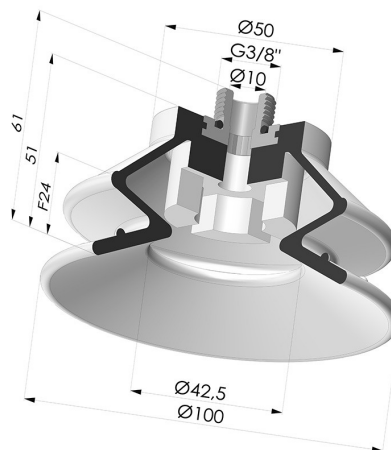

INFORMAÇÕES TÉCNICAS

Altura (em mm) :	61
Categoria :	Com fole
diâmetro do cano interno :	Macho G3/8"
diâmetro do lábio de contato :	100 mm
Faixa :	ventosa
Força horizontal :	325 N
Força vertical :	162 N
Forma :	1,5 foles
Número de foles :	1,5 foles
Série :	97B
Seta :	24 mm

Opções:

Referência da variação:

97B 100PU M38

- Cor: Verde
- Dureza da costa: SH60
- Matéria: Poliuretano