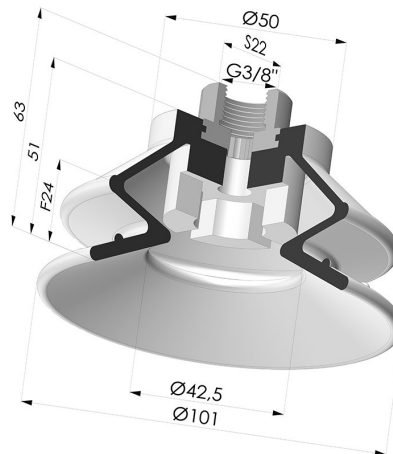

**INFORMAÇÕES TÉCNICAS**

<b>Altura (em mm) :</b>	63
<b>Altura (em mm) :</b>	63
<b>Categoria :</b>	Com fole
<b>diâmetro do cano interno :</b>	Fêmea G3/8"
<b>diâmetro do lábio de contato :</b>	100 mm
<b>Faixa :</b>	ventosa
<b>Força horizontal :</b>	325 N
<b>Força vertical :</b>	162 N
<b>Forma :</b>	1,5 foles
<b>Número de foles :</b>	1,5 foles
<b>Série :</b>	97B
<b>Seta :</b>	24 mm

**Opções:**

Referência da variação:

**97B 100PU F38**

- Cor: Verde
- Dureza da costa: SH60
- Matéria: Poliuretano