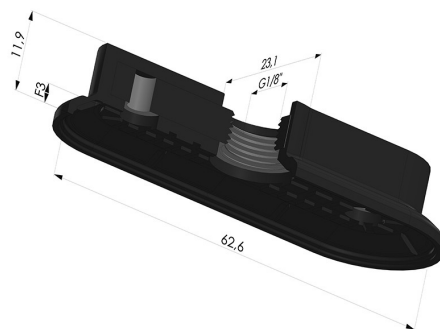

**INFORMAÇÕES TÉCNICAS**

<b>Altura (em mm) :</b>	12
<b>Categoria :</b>	Oblongo
<b>Comprimento :</b>	63 mm
<b>diâmetro do cano interno :</b>	Fêmea G1/8"
<b>Faixa :</b>	ventosa
<b>Força horizontal :</b>	60N
<b>Força vertical :</b>	30N
<b>Forma :</b>	Oblongo
<b>Largura :</b>	23 mm
<b>Número de foles :</b>	0,5 foles
<b>Série :</b>	4RP
<b>Seta :</b>	3 mm

**Opções:**

Referência da variação:

**4RP 62NI A**

- Dureza da costa: SH70
- Matéria: Nitrila