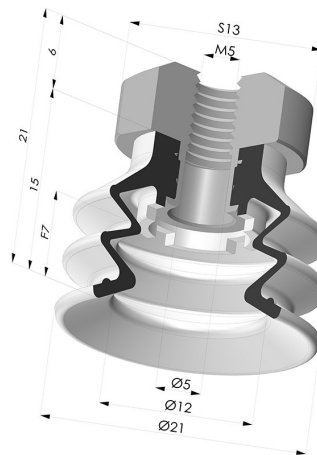

**INFORMAÇÕES TÉCNICAS**

<b>Altura (em mm) :</b>	21
<b>Categoria :</b>	Com fole
<b>diâmetro do cano interno :</b>	M5
<b>diâmetro do lábio de contato :</b>	20 mm
<b>Faixa :</b>	ventosa
<b>Força horizontal :</b>	14 N
<b>Força vertical :</b>	7 N
<b>Forma :</b>	2.5 Foles
<b>Número de foles :</b>	2.5 Foles
<b>Série :</b>	96B
<b>Seta :</b>	7 mm

**Opções:**

Referência da variação:

**96B 20PU FM5**

- Cor: Verde
- Dureza da costa: SH60
- Matéria: Poliuretano