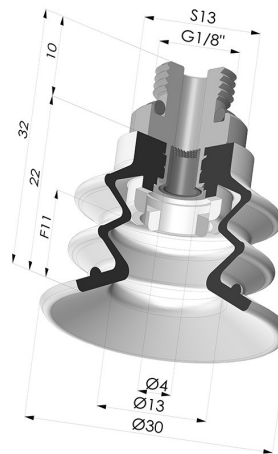

INFORMAÇÕES TÉCNICAS

Altura (em mm) :	32
Categoria :	Com fole
diâmetro do cano interno :	Macho G1/8"
diâmetro do lábio de contato :	30 mm
Faixa :	ventosa
Força horizontal :	28 N
Força vertical :	14 N
Forma :	2.5 Foles
Número de foles :	2.5 Foles
Série :	96B
Seta :	11 mm

Opções:

Referência da variação:

96B 30PU M18D-4-F

- Cor: Verde
- Dureza da costa: SH60
- Matéria: Poliuretano