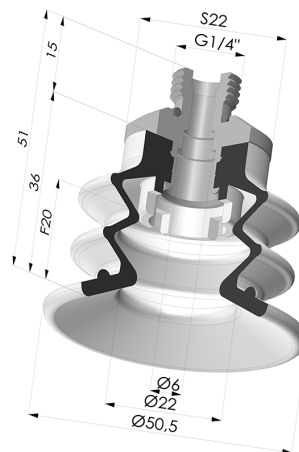

### INFORMAÇÕES TÉCNICAS

<b>Altura (em mm) :</b>	51
<b>Categoria :</b>	Com fole
<b>diâmetro do cano interno :</b>	Macho G1/4"
<b>diâmetro do lábio de contato :</b>	50 mm
<b>Faixa :</b>	ventosa
<b>Força horizontal :</b>	78,5 N
<b>Força vertical :</b>	39 N
<b>Forma :</b>	2.5 Foles
<b>Número de foles :</b>	2.5 Foles
<b>Série :</b>	96B
<b>Seta :</b>	20 mm

### Opções:

Referência da variação:

**96B 50PU 14D-2**

- Cor: Verde
- Dureza da costa: SH60
- Matéria: Poliuretano