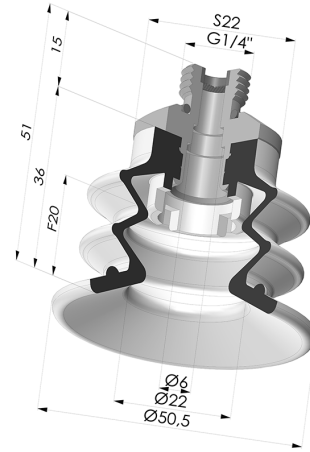

INFORMAÇÕES TÉCNICAS

Altura (em mm) :	51
Categoria :	Com fole
diâmetro do cano interno :	Macho G1/4"
diâmetro do lábio de contato :	50 mm
Faixa :	ventosa
Força horizontal :	78,5 N
Força vertical :	39 N
Forma :	2.5 Foles
Número de foles :	2.5 Foles
Série :	96B
Seta :	20 mm

Opções:

Referência da variação:

96B 50PU 14D-2-F

- Cor: Verde
- Dureza da costa: SH60
- Matéria: Poliuretano