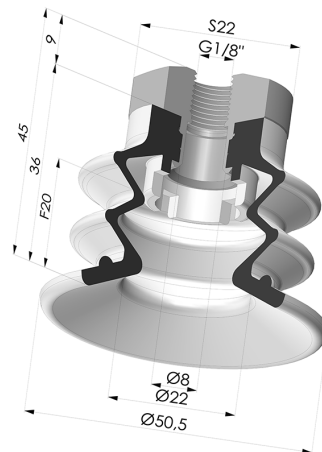

**INFORMAÇÕES TÉCNICAS**

<b>Altura (em mm) :</b>	45
<b>Categoria :</b>	Com fole
<b>diâmetro do cano interno :</b>	Fêmea G1/8"
<b>diâmetro do lábio de contato :</b>	50 mm
<b>Faixa :</b>	ventosa
<b>Força horizontal :</b>	78,5 N
<b>Força vertical :</b>	39 N
<b>Forma :</b>	2.5 Foles
<b>Número de foles :</b>	2.5 Foles
<b>Série :</b>	96B
<b>Seta :</b>	20 mm

**Opções:**

Referência da variação:

**96B 50PU 18D-2**

- Cor: Verde
- Dureza da costa: SH60
- Matéria: Poliuretano