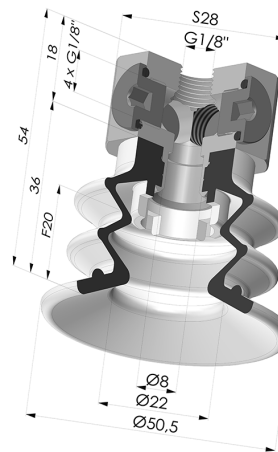

INFORMAÇÕES TÉCNICAS

Altura (em mm) :	54
Categoria :	Com fole
diâmetro do cano interno :	Fêmea G1/8"
diâmetro do lábio de contato :	50 mm
Faixa :	ventosa
Força horizontal :	78,5 N
Força vertical :	39 N
Forma :	2.5 Foles
Número de foles :	2.5 Foles
Série :	96B
Seta :	20 mm

Opções:

Referência da variação:

96B 50PU 18D-3-BD

- Cor: Verde
- Dureza da costa: SH60
- Matéria: Poliuretano