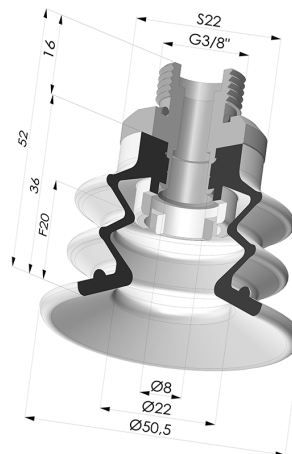

INFORMAÇÕES TÉCNICAS

Altura (em mm) :	52
Categoria :	Com fole
diâmetro do cano interno :	Macho G3/8"
diâmetro do lábio de contato :	50 mm
Faixa :	ventosa
Força horizontal :	78,5 N
Força vertical :	39 N
Forma :	2.5 Foles
Número de foles :	2.5 Foles
Série :	96B
Seta :	20 mm

Opções:

Referência da variação:

96B 50PU 38D-2

- Cor: Verde
- Dureza da costa: SH60
- Matéria: Poliuretano