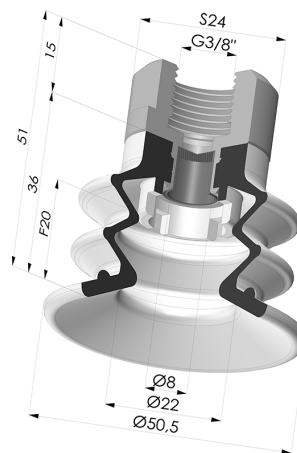

INFORMAÇÕES TÉCNICAS

Altura (em mm) :	51
Categoria :	Com fole
diâmetro do cano interno :	Fêmea G3/8"
diâmetro do lábio de contato :	50 mm
Faixa :	ventosa
Força horizontal :	78,5 N
Força vertical :	39 N
Forma :	2.5 Foles
Número de foles :	2.5 Foles
Série :	96B
Seta :	20 mm

Opções:

Referência da variação:

96B 50PU F38D-4-F

- Cor: Verde
- Dureza da costa: SH60
- Matéria: Poliuretano