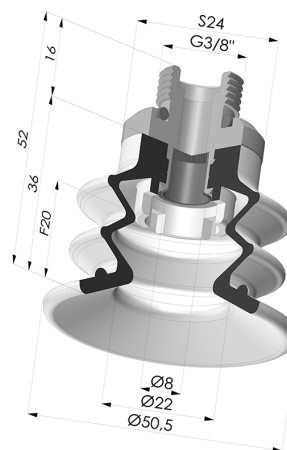

INFORMAÇÕES TÉCNICAS

Altura (em mm) :	52
Categoria :	Com fole
diâmetro do cano interno :	Macho G3/8"
diâmetro do lábio de contato :	50 mm
Faixa :	ventosa
Força horizontal :	78,5 N
Força vertical :	39 N
Forma :	2.5 Foles
Número de foles :	2.5 Foles
Série :	96B
Seta :	20 mm

Opções:

Referência da variação:

96B 50PU M38D-4-F

- Cor: Verde
- Dureza da costa: SH60
- Matéria: Poliuretano