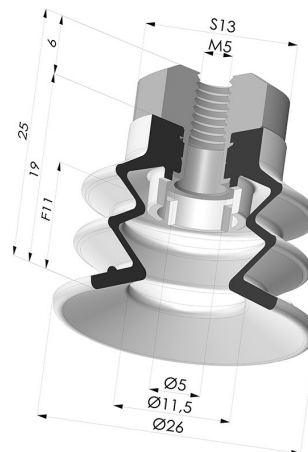

### INFORMAÇÕES TÉCNICAS

|                                       |           |
|---------------------------------------|-----------|
| <b>Altura (em mm) :</b>               | 25        |
| <b>Categoria :</b>                    | Com fole  |
| <b>diâmetro do cano interno :</b>     | M5        |
| <b>diâmetro do lábio de contato :</b> | 25 mm     |
| <b>Faixa :</b>                        | ventosa   |
| <b>Força horizontal :</b>             | 22 N      |
| <b>Força vertical :</b>               | 11 N      |
| <b>Forma :</b>                        | 2.5 Foles |
| <b>Número de foles :</b>              | 2.5 Foles |
| <b>Série :</b>                        | 96B       |
| <b>Seta :</b>                         | 11 mm     |

### Opções:

Referência da variação:

**96B 25PU FM5**

- Cor: Verde
- Dureza da costa: SH60
- Matéria: Poliuretano