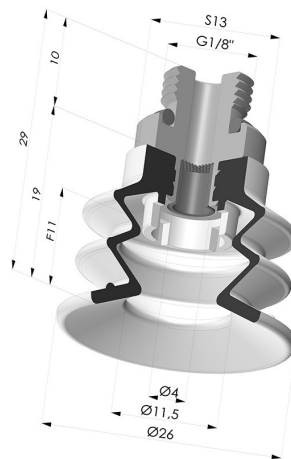

**INFORMAÇÕES TÉCNICAS**

|                                       |             |
|---------------------------------------|-------------|
| <b>Altura (em mm) :</b>               | 29          |
| <b>Categoria :</b>                    | Com fole    |
| <b>diâmetro do cano interno :</b>     | Macho G1/8" |
| <b>diâmetro do lábio de contato :</b> | 25 mm       |
| <b>Faixa :</b>                        | ventosa     |
| <b>Força horizontal :</b>             | 22 N        |
| <b>Força vertical :</b>               | 11 N        |
| <b>Forma :</b>                        | 2.5 Foles   |
| <b>Número de foles :</b>              | 2.5 Foles   |
| <b>Série :</b>                        | 96B         |
| <b>Seta :</b>                         | 11 mm       |

**Opções:**

Referência da variação:

**96B 25PU M18D-4-F**

- Cor: Verde
- Dureza da costa: SH60
- Matéria: Poliuretano