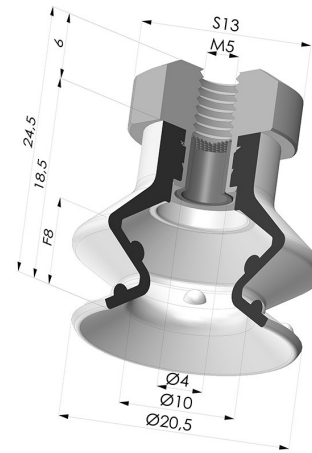

INFORMAÇÕES TÉCNICAS

Altura (em mm) :	24,5
Categoria :	Com fole
diâmetro do cano interno :	M5
diâmetro do lábio de contato :	20,4 mm
Faixa :	ventosa
Força horizontal :	13 N
Força vertical :	6,5 N
Forma :	1,5 foles
Número de foles :	1,5 foles
Série :	97B
Seta :	8 mm

Opções:

Referência da variação:

97B 20PU FM5F

- Cor: Verde
- Dureza da costa: SH60
- Matéria: Poliuretano