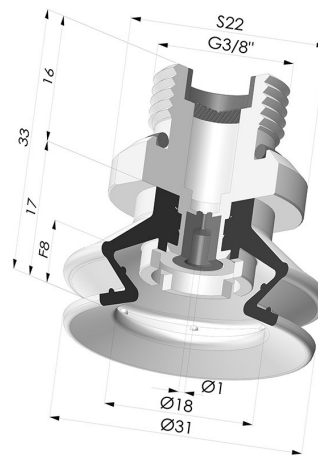

INFORMAÇÕES TÉCNICAS

Altura (em mm) :	33
Categoria :	Com fole
diâmetro do cano interno :	Macho G3/8"
diâmetro do lábio de contato :	31 mm
Faixa :	ventosa
Força horizontal :	30 N
Força vertical :	15 N
Forma :	1,5 foles
Número de foles :	1,5 foles
Série :	97B
Seta :	8 mm

Opções:

Referência da variação:

97B 30PU 38D-2-GIC

- Cor: Verde
- Dureza da costa: SH60
- Matéria: Poliuretano