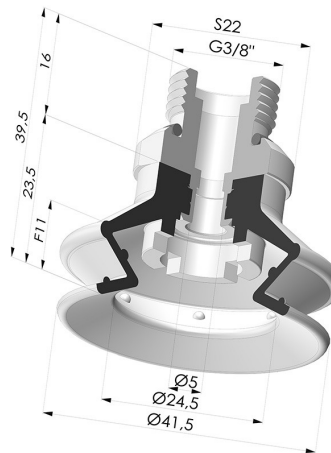

INFORMAÇÕES TÉCNICAS

Altura (em mm) :	39,5
Categoria :	Com fole
diâmetro do cano interno :	G3/8"
diâmetro do lábio de contato :	41,5 mm
Faixa :	ventosa
Força horizontal :	54,5 N
Força vertical :	28,2 N
Forma :	1,5 foles
Número de foles :	1,5 foles
Série :	97B
Seta :	11 mm

Opções:

Referência da variação:

97B 40PU 38D-2

- Cor: Verde
- Dureza da costa: SH60
- Matéria: Poliuretano