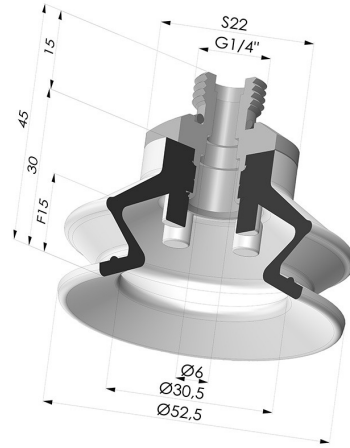

INFORMAÇÕES TÉCNICAS

Altura (em mm) :	45
Categoria :	Com fole
diâmetro do cano interno :	Macho G1/4"
diâmetro do lábio de contato :	52,5 mm
Faixa :	ventosa
Força horizontal :	54,5 N
Força vertical :	27 N
Forma :	1,5 foles
Número de foles :	1,5 foles
Série :	97B
Seta :	15 mm

Opções:

Referência da variação:

97B 50PU 14D-2

- Cor: Verde
- Dureza da costa: SH60
- Matéria: Poliuretano