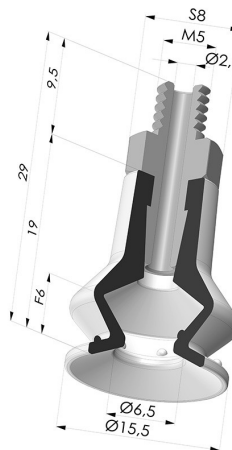

### INFORMAÇÕES TÉCNICAS

<b>Altura (em mm) :</b>	29
<b>Categoria :</b>	Com fole
<b>diâmetro do cano interno :</b>	M5
<b>diâmetro do lábio de contato :</b>	15,5 mm
<b>Faixa :</b>	ventosa
<b>Força horizontal :</b>	8 N
<b>Força vertical :</b>	4 N
<b>Forma :</b>	1,5 foles
<b>Número de foles :</b>	1,5 foles
<b>Série :</b>	97C
<b>Seta :</b>	6 mm

### Opções:

Referência da variação:

**97C 15PU M5**

- Cor: Verde/Amarelo
- Dureza da costa: SH60 / SH30
- Matéria: Poliuretano