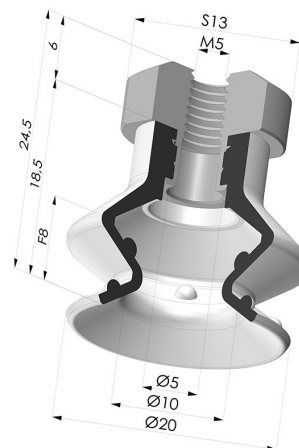

INFORMAÇÕES TÉCNICAS

Altura (em mm) :	24,5
Categoria :	Com fole
diâmetro do cano interno :	M5
diâmetro do lábio de contato :	20,4 mm
Faixa :	ventosa
Força horizontal :	13 N
Força vertical :	6,5 N
Forma :	1,5 foles
Número de foles :	1,5 foles
Série :	97C
Seta :	8 mm

Opções:

Referência da variação:

97C 20PU FM5

- Cor: Verde/Amarelo
- Dureza da costa: SH60 / SH30
- Matéria: Poliuretano