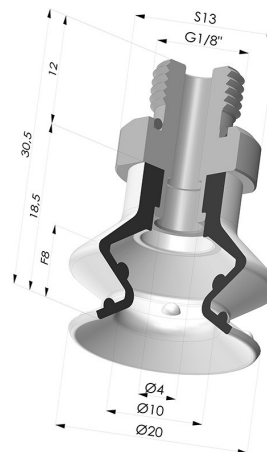

INFORMAÇÕES TÉCNICAS

Altura (em mm) :	30,5
Categoria :	Com fole
diâmetro do cano interno :	Macho G1/8"
diâmetro do lábio de contato :	20,4 mm
Faixa :	ventosa
Força horizontal :	13 N
Força vertical :	6,5 N
Forma :	1,5 foles
Número de foles :	1,5 foles
Série :	97C
Seta :	8 mm

Opções:

Referência da variação:

97C 20PU M18D-5

- Cor: Verde/Amarelo
- Dureza da costa: SH60 / SH30
- Matéria: Poliuretano