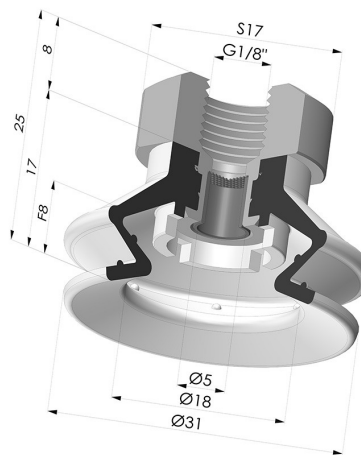

INFORMAÇÕES TÉCNICAS

Altura (em mm) :	25
Categoria :	Com fole
diâmetro do cano interno :	Fêmea G1/8"
diâmetro do lábio de contato :	31 mm
Faixa :	ventosa
Força horizontal :	31 N
Força vertical :	15,5 N
Forma :	1,5 foles
Número de foles :	1,5 foles
Série :	97C
Seta :	8 mm

Opções:

Referência da variação:

97C 30PU 18D-2-F

- Cor: Verde/Amarelo
- Dureza da costa: SH60 / SH30
- Matéria: Poliuretano