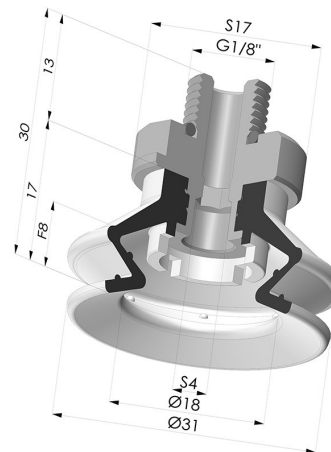

INFORMAÇÕES TÉCNICAS

Altura (em mm) :	30
Categoria :	Com fole
diâmetro do cano interno :	Macho G1/8"
diâmetro do lábio de contato :	31 mm
Faixa :	ventosa
Força horizontal :	31 N
Força vertical :	15,5 N
Forma :	1,5 foles
Número de foles :	1,5 foles
Série :	97C
Seta :	8 mm

Opções:

Referência da variação:

97C 30PU M18D-4

- Cor: Verde/Amarelo
- Dureza da costa: SH60 / SH30
- Matéria: Poliuretano