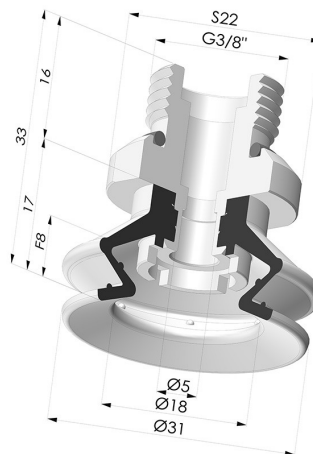

INFORMAÇÕES TÉCNICAS

Altura (em mm) :	33
Categoria :	Com fole
diâmetro do cano interno :	Macho G3/8"
diâmetro do lábio de contato :	31 mm
Faixa :	ventosa
Força horizontal :	31 N
Força vertical :	15,5 N
Forma :	1,5 foles
Número de foles :	1,5 foles
Série :	97C
Seta :	8 mm

Opções:

Referência da variação:

97C 30PU 38D-2

- Cor: Verde/Amarelo
- Dureza da costa: SH60 / SH30
- Matéria: Poliuretano