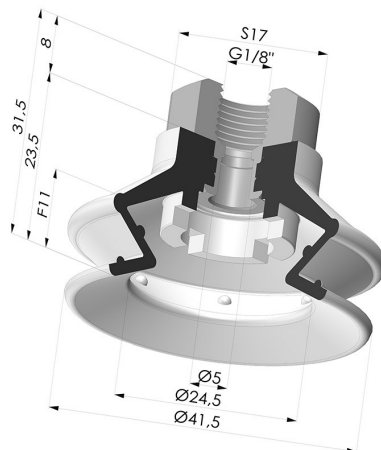

INFORMAÇÕES TÉCNICAS

Altura (em mm) :	31,5
Categoria :	Com fole
diâmetro do cano interno :	Fêmea G1/8"
diâmetro do lábio de contato :	41,4 mm
Faixa :	ventosa
Força horizontal :	54,5 N
Força vertical :	27 N
Forma :	1,5 foles
Número de foles :	1,5 foles
Série :	97C
Seta :	11 mm

Opções:

Referência da variação:

97C 40PU 18D-2

- Cor: Verde/Amarelo
- Dureza da costa: SH60 / SH30
- Matéria: Poliuretano