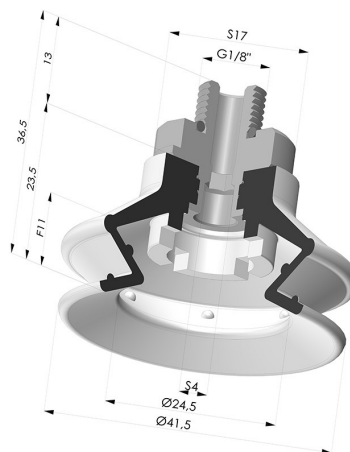

INFORMAÇÕES TÉCNICAS

Altura (em mm) :	36,5
Categoria :	Com fole
diâmetro do cano interno :	Macho G3/8"
diâmetro do lábio de contato :	41,4 mm
Faixa :	ventosa
Força horizontal :	54,5 N
Força vertical :	27 N
Forma :	1,5 foles
Número de foles :	1,5 foles
Série :	97C
Seta :	11 mm

Opções:

Referência da variação:

97C 40PU M18D-4

- Cor: Verde/Amarelo
- Dureza da costa: SH60 / SH30
- Matéria: Poliuretano