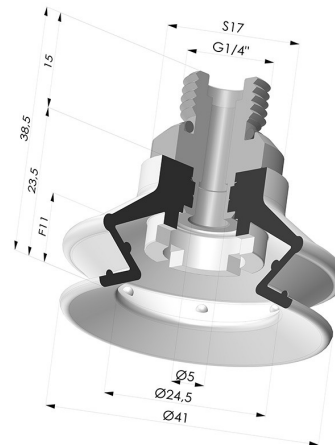

INFORMAÇÕES TÉCNICAS

Altura (em mm) :	38,5
Categoria :	Com fole
diâmetro do cano interno :	Macho G1/4"
diâmetro do lábio de contato :	41,4 mm
Faixa :	ventosa
Força horizontal :	54,5 N
Força vertical :	27 N
Forma :	1,5 foles
Número de foles :	1,5 foles
Série :	97C
Seta :	11 mm

Opções:

Referência da variação:

97C 40PU 14D-2

- Cor: Verde/Amarelo
- Dureza da costa: SH60 / SH30
- Matéria: Poliuretano