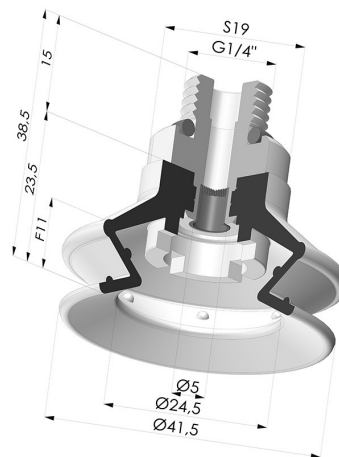

INFORMAÇÕES TÉCNICAS

Altura (em mm) :	38,5
Categoria :	Com fole
diâmetro do cano interno :	Macho G1/4"
diâmetro do lábio de contato :	41,4 mm
Faixa :	ventosa
Força horizontal :	54,5 N
Força vertical :	27 N
Forma :	1,5 foles
Número de foles :	1,5 foles
Série :	97C
Seta :	11 mm

Opções:

Referência da variação:

97C 40PU M14D-4-F

- Cor: Verde/Amarelo
- Dureza da costa: SH60 / SH30
- Matéria: Poliuretano