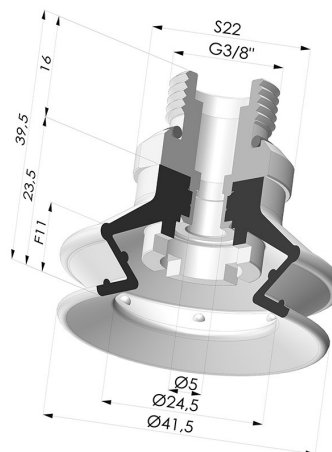

INFORMAÇÕES TÉCNICAS

| | |
|---------------------------------------|-------------|
| Altura (em mm) : | 39,5 |
| Categoria : | Com fole |
| diâmetro do cano interno : | Macho G3/8" |
| diâmetro do lábio de contato : | 41,4 mm |
| Faixa : | ventosa |
| Força horizontal : | 54,5 N |
| Força vertical : | 27 N |
| Forma : | 1,5 foles |
| Número de foles : | 1,5 foles |
| Série : | 97C |
| Seta : | 11 mm |

Opções:

Referência da variação:

97C 40PU 38D-2

- Cor: Verde/Amarelo
- Dureza da costa: SH60 / SH30
- Matéria: Poliuretano