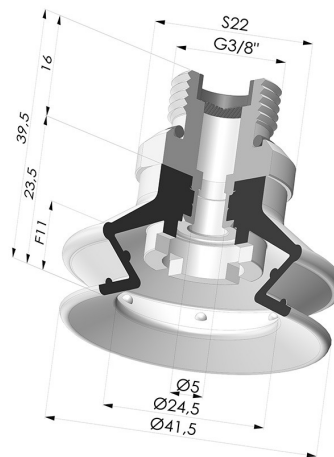

INFORMAÇÕES TÉCNICAS

Altura (em mm) :	39,5
Categoria :	Com fole
diâmetro do cano interno :	Macho G3/8"
diâmetro do lábio de contato :	41,4 mm
Faixa :	ventosa
Força horizontal :	54,5 N
Força vertical :	27 N
Forma :	1,5 foles
Número de foles :	1,5 foles
Série :	97C
Seta :	11 mm

Opções:

Referência da variação:

97C 40PU 38D-2-F

- Cor: Verde/Amarelo
- Dureza da costa: SH60 / SH30
- Matéria: Poliuretano