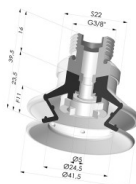

INFORMAÇÕES TÉCNICAS

Altura (em mm) :	39,5
Categoria :	Com fole
diâmetro do cano interno :	Macho G3/8"
diâmetro do lábio de contato :	41,4 mm
Faixa :	ventosa
Força horizontal :	54,5 N
Força vertical :	27 N
Forma :	1,5 foles
Número de foles :	1,5 foles
Série :	97C
Seta :	11 mm

Opções:

Referência da variação:

97C 40PU 38D-2-F

- Cor: Verde/Amarelo
- Dureza da costa: SH60 / SH30
- Matéria: Poliuretano