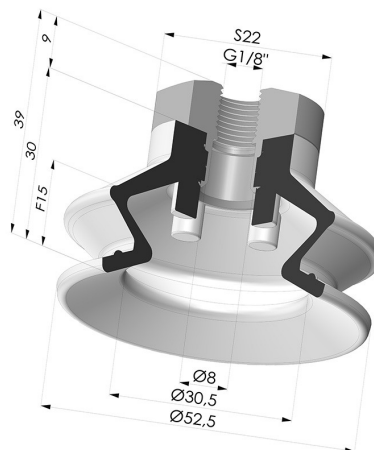

### INFORMAÇÕES TÉCNICAS

<b>Altura (em mm) :</b>	39
<b>Categoria :</b>	Com fole
<b>diâmetro do cano interno :</b>	Fêmea G1/8"
<b>diâmetro do lábio de contato :</b>	52,5 mm
<b>Faixa :</b>	ventosa
<b>Força horizontal :</b>	90 N
<b>Força vertical :</b>	45 N
<b>Forma :</b>	1,5 foles
<b>Número de foles :</b>	1,5 foles
<b>Série :</b>	97C
<b>Seta :</b>	15 mm

### Opções:

Referência da variação:

**97C 50PU 18D-2**

- Cor: Verde/Amarelo
- Dureza da costa: SH60 / SH30
- Matéria: Poliuretano