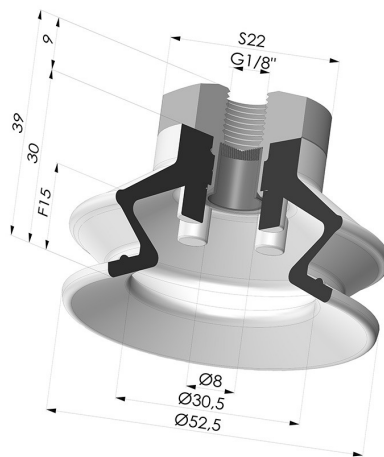

INFORMAÇÕES TÉCNICAS

Altura (em mm) :	39
Categoria :	Com fole
diâmetro do cano interno :	Fêmea G1/8"
diâmetro do lábio de contato :	52,5 mm
Faixa :	ventosa
Força horizontal :	90 N
Força vertical :	45 N
Forma :	1,5 foles
Número de foles :	1,5 foles
Série :	97C
Seta :	15 mm

Opções:

Referência da variação:

97C 50PU 18D-2-F

- Cor: Verde/Amarelo
- Dureza da costa: SH60 / SH30
- Matéria: Poliuretano