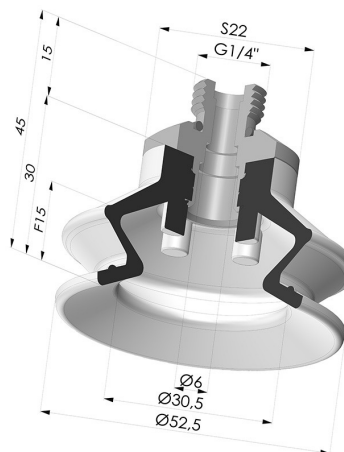

INFORMAÇÕES TÉCNICAS

Altura (em mm) :	45
Categoria :	Com fole
diâmetro do cano interno :	Macho G1/4"
diâmetro do lábio de contato :	52,5 mm
Faixa :	ventosa
Força horizontal :	90 N
Força vertical :	45 N
Forma :	1,5 foles
Número de foles :	1,5 foles
Série :	97C
Seta :	15 mm

Opções:

Referência da variação:

97C 50PU 14D-2

- Cor: Verde/Amarelo
- Dureza da costa: SH60 / SH30
- Matéria: Poliuretano