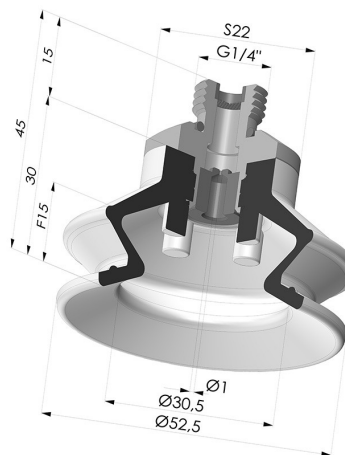

INFORMAÇÕES TÉCNICAS

Altura (em mm) :	45
Categoria :	Com fole
diâmetro do cano interno :	Macho G1/4"
diâmetro do lábio de contato :	52,5 mm
Faixa :	ventosa
Força horizontal :	90 N
Força vertical :	45 N
Forma :	1,5 foles
Número de foles :	1,5 foles
Série :	97C
Seta :	15 mm

Opções:

Referência da variação:

97C 50PU 14D-2-GIC

- Cor: Verde/Amarelo
- Dureza da costa: SH60 / SH30
- Matéria: Poliuretano