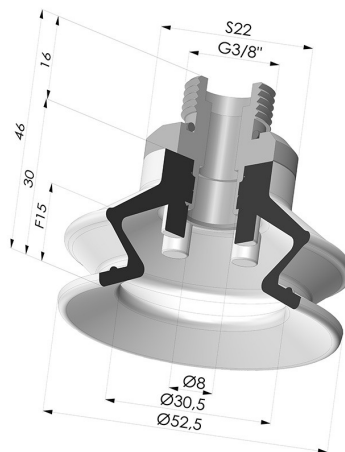

INFORMAÇÕES TÉCNICAS

Altura (em mm) :	46
Categoria :	Com fole
diâmetro do cano interno :	Macho G3/8"
diâmetro do lábio de contato :	52,5 mm
Faixa :	ventosa
Força horizontal :	90 N
Força vertical :	45 N
Forma :	1,5 foles
Número de foles :	1,5 foles
Série :	97C
Seta :	15 mm

Opções:

Referência da variação:

97C 50PU 38D-2

- Cor: Verde/Amarelo
- Dureza da costa: SH60 / SH30
- Matéria: Poliuretano