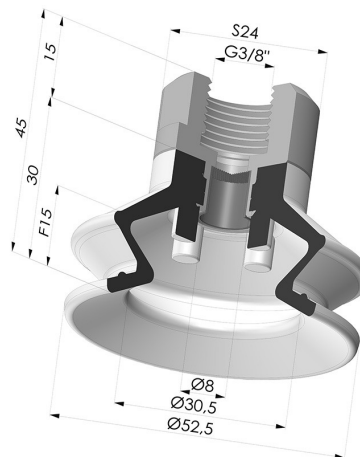

INFORMAÇÕES TÉCNICAS

Altura (em mm) :	45
Categoria :	Com fole
diâmetro do cano interno :	Fêmea G3/8"
diâmetro do lábio de contato :	52,5 mm
Faixa :	ventosa
Força horizontal :	90 N
Força vertical :	45 N
Forma :	1,5 foles
Número de foles :	1,5 foles
Série :	97C
Seta :	15 mm

Opções:

Referência da variação:

97C 50PU F38D-4-F

- Cor: Verde/Amarelo
- Dureza da costa: SH60 / SH30
- Matéria: Poliuretano