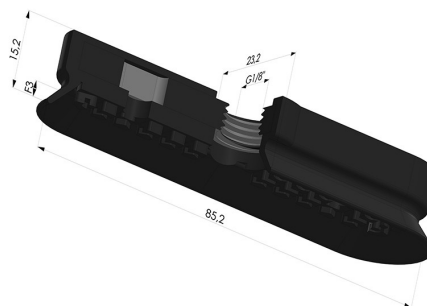

INFORMAÇÕES TÉCNICAS

Altura (em mm) :	15
Categoria :	Oblongo
Comprimento :	85 mm
diâmetro do cano interno :	Fêmea G1/8"
Faixa :	ventosa
Força horizontal :	76N
Força vertical :	38N
Forma :	Oblongo
Largura :	23 mm
Número de foles :	0,5 foles
Série :	4 DE
Seta :	3 mm

Opções:

Referência da variação:

4OF 80NI A

- Dureza da costa: SH70
- Matéria: Nitrila