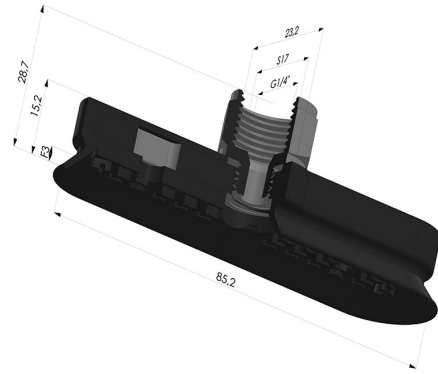

INFORMAÇÕES TÉCNICAS

Altura (em mm) :	29
Categoria :	Oblongo
Comprimento :	85 mm
diâmetro do cano interno :	Fêmea G1/4"
Faixa :	ventosa
Força horizontal :	76N
Força vertical :	38N
Forma :	Oblongo
Largura :	23 mm
Número de foles :	0,5 foles
Série :	4 DE
Seta :	3 mm

Opções:

Referência da variação:

4OF 80NI F14

- Dureza da costa: SH70
- Matéria: Nitrila