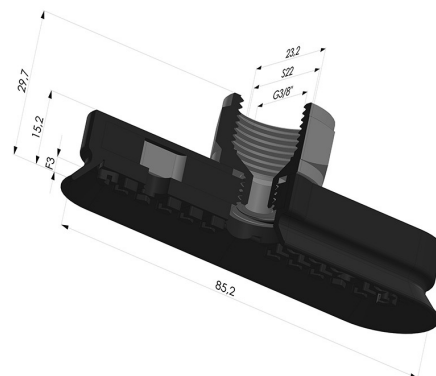

### INFORMAÇÕES TÉCNICAS

<b>Altura (em mm) :</b>	30
<b>Categoria :</b>	Oblongo
<b>Comprimento :</b>	85 mm
<b>diâmetro do cano interno :</b>	Fêmea G3/8"
<b>Faixa :</b>	ventosa
<b>Força horizontal :</b>	76N
<b>Força vertical :</b>	38N
<b>Forma :</b>	Oblongo
<b>Largura :</b>	23 mm
<b>Número de foles :</b>	0,5 foles
<b>Série :</b>	4 DE
<b>Seta :</b>	3 mm

### Opções:

Referência da variação:

**4OF 80NI F38**

- Dureza da costa: SH70
- Matéria: Nitrila