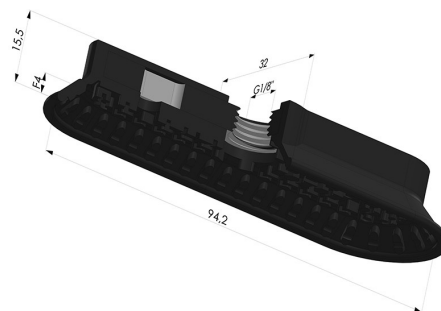

### INFORMAÇÕES TÉCNICAS

<b>Altura (em mm) :</b>	15,5
<b>Categoria :</b>	Oblongo
<b>Comprimento :</b>	94
<b>diâmetro do cano interno :</b>	Fêmea G1/8"
<b>Faixa :</b>	ventosa
<b>Força horizontal :</b>	107N
<b>Força vertical :</b>	54N
<b>Forma :</b>	Oblongo
<b>Largura :</b>	32 mm
<b>Número de foles :</b>	0,5 foles
<b>Série :</b>	4 DE
<b>Seta :</b>	4 mm

### Opções:

Referência da variação:

**4OF 90NI A**

- Dureza da costa: SH70
  - Matéria: Nitrila