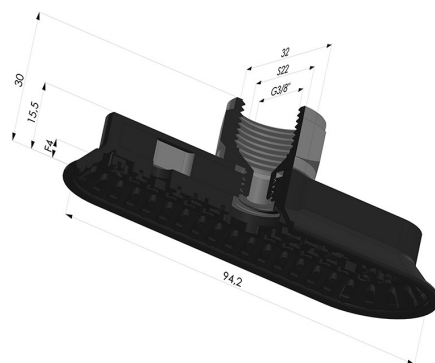

### INFORMAÇÕES TÉCNICAS

<b>Altura (em mm) :</b>	30
<b>Categoria :</b>	Oblongo
<b>Comprimento :</b>	94 mm
<b>diâmetro do cano interno :</b>	Fêmea G3/8"
<b>Faixa :</b>	ventosa
<b>Força horizontal :</b>	107N
<b>Força vertical :</b>	54N
<b>Forma :</b>	Oblongo
<b>Largura :</b>	32 mm
<b>Número de foles :</b>	0,5 foles
<b>Série :</b>	4 DE
<b>Seta :</b>	4 mm

### Opções:

Referência da variação:

**4OF 90NI F38**

- Dureza da costa: SH70
- Matéria: Nitrila