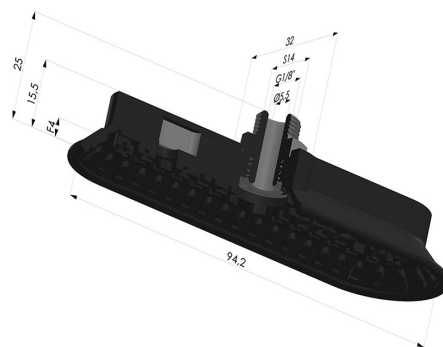

### INFORMAÇÕES TÉCNICAS

<b>Altura (em mm) :</b>	25
<b>Categoria :</b>	Oblongo
<b>Comprimento :</b>	94 mm
<b>diâmetro do cano interno :</b>	Macho G1/8"
<b>Faixa :</b>	ventosa
<b>Força horizontal :</b>	107N
<b>Força vertical :</b>	54N
<b>Forma :</b>	Oblongo
<b>Largura :</b>	32 mm
<b>Número de foles :</b>	0,5 foles
<b>Série :</b>	4 DE
<b>Seta :</b>	4 mm

### Opções:

Referência da variação:

**4OF 90NI M18**

- Dureza da costa: SH70
- Matéria: Nitrila