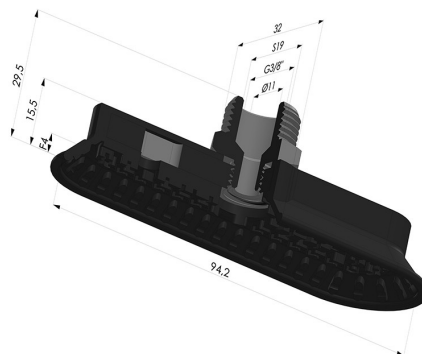

INFORMAÇÕES TÉCNICAS

Altura (em mm) :	30
Categoria :	Oblongo
Comprimento :	94 mm
diâmetro do cano interno :	Macho G3/8"
Faixa :	ventosa
Força horizontal :	107N
Força vertical :	54N
Forma :	Oblongo
Largura :	32 mm
Número de foles :	0,5 foles
Série :	4 DE
Seta :	4 mm

Opções:

Referência da variação:

4OF 90NI M38

- Dureza da costa: SH70
- Matéria: Nitrila