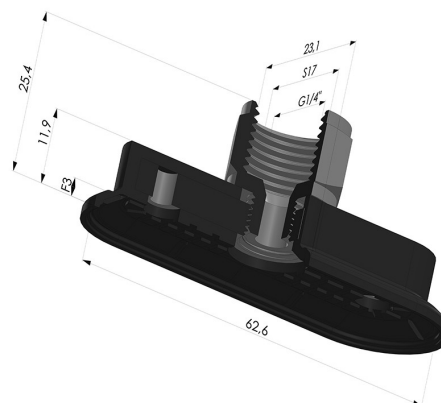

### INFORMAÇÕES TÉCNICAS

<b>Altura (em mm) :</b>	25,5
<b>Categoria :</b>	Oblongo
<b>Comprimento :</b>	63 mm
<b>diâmetro do cano interno :</b>	Fêmea G1/4"
<b>Faixa :</b>	ventosa
<b>Força horizontal :</b>	60N
<b>Força vertical :</b>	30N
<b>Forma :</b>	Oblongo
<b>Largura :</b>	23 mm
<b>Número de foles :</b>	0,5 foles
<b>Série :</b>	4RP
<b>Seta :</b>	3 mm

### Opções:

Referência da variação:

**4RP 62NI F14**

- Dureza da costa: SH70
- Matéria: Nitrila