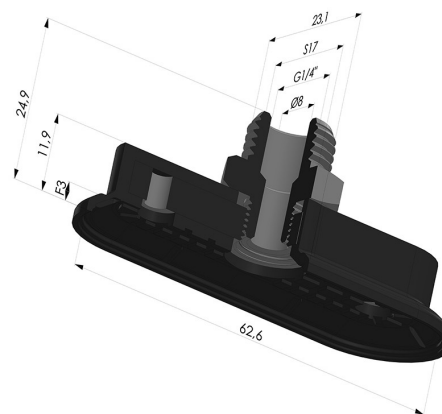

### INFORMAÇÕES TÉCNICAS

<b>Altura (em mm) :</b>	25
<b>Categoria :</b>	Oblongo
<b>Comprimento :</b>	63 mm
<b>diâmetro do cano interno :</b>	Macho G1/4"
<b>Faixa :</b>	ventosa
<b>Força horizontal :</b>	60N
<b>Força vertical :</b>	30N
<b>Forma :</b>	Oblongo
<b>Largura :</b>	23 mm
<b>Número de foles :</b>	0,5 foles
<b>Série :</b>	4RP
<b>Seta :</b>	3 mm

### Opções:

Referência da variação:

**4RP 62NI M14**

- Dureza da costa: SH70
- Matéria: Nitrila