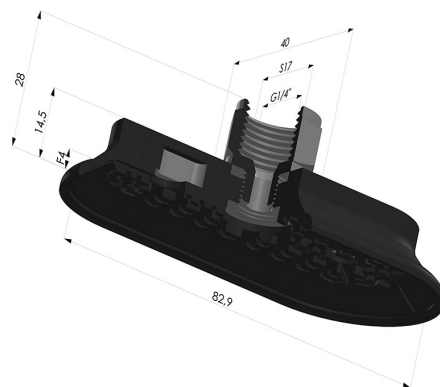

**INFORMAÇÕES TÉCNICAS**

<b>Altura (em mm) :</b>	28
<b>Categoria :</b>	Oblongo
<b>Comprimento :</b>	83 mm
<b>diâmetro do cano interno :</b>	Fêmea G1/4"
<b>Faixa :</b>	ventosa
<b>Força horizontal :</b>	135N
<b>Força vertical :</b>	67,5N
<b>Forma :</b>	Oblongo
<b>Largura :</b>	40 mm
<b>Número de foles :</b>	0,5 foles
<b>Série :</b>	4RP
<b>Seta :</b>	4 mm

**Opções:**

Referência da variação:

**4RP 82NI F14**

- Dureza da costa: SH70
- Matéria: Nitrila