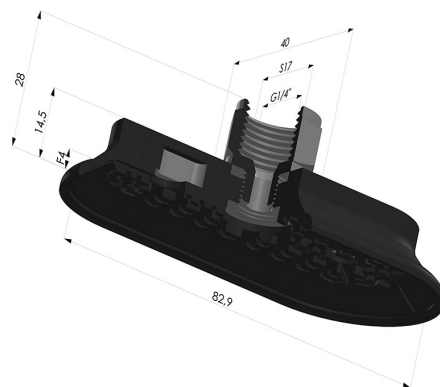

INFORMAÇÕES TÉCNICAS

Altura (em mm) :	29
Categoria :	Oblongo
Comprimento :	83 mm
diâmetro do cano interno :	Fêmea G3/8"
Faixa :	ventosa
Força horizontal :	135N
Força vertical :	67,5N
Forma :	Oblongo
Largura :	40 mm
Número de foles :	0,5 foles
Série :	4RP
Seta :	4 mm

Opções:

Referência da variação:

4RP 82NI F38

- Dureza da costa: SH70
- Matéria: Nitrila