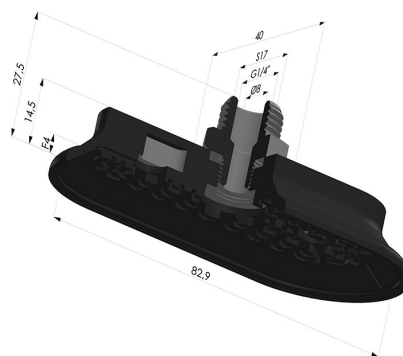

INFORMAÇÕES TÉCNICAS

Altura (em mm) :	27,5
Categoria :	Oblongo
Comprimento :	83 mm
diâmetro do cano interno :	Macho G1/4"
Faixa :	ventosa
Força horizontal :	135N
Força vertical :	67,5N
Forma :	Oblongo
Largura :	40 mm
Número de foles :	0,5 foles
Série :	4RP
Seta :	4 mm

Opções:

Referência da variação:

4RP 82NI M14

- Dureza da costa: SH70
- Matéria: Nitrila